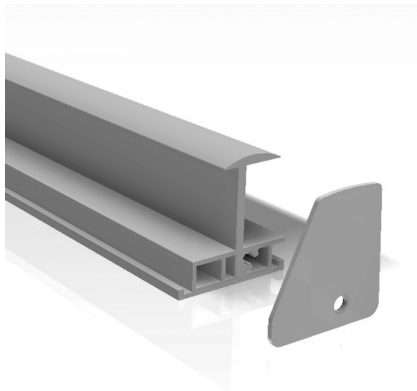

STARfixHD
et uovertruffen montagesystem

med STARfixHD sorteloxeret ilægges montageskinnen, sammen med sorte solcellemoduler med sorte rammer, fremstår solcellefeltet ensartet sort

- *montagevenligt*
- *Heavy Duty version til færøske forhold*
- *forenklet fleksibelt montagesystem*
- *velegnet til alle typer tage*
- *dansk produceret*

til tagpap og folie-tage
<5° hældning benyttes
Mul10 konsoler

3 mm syrefast stål
universalbeslag
til pladetage

dobbelt montagebeslag
dobbelt styrke

Alle komponenter i systemet er vejrbestandige og består af saltvandsbestandig sorteloxeret aluminium samt A2 rustfrit stål.
10 års produktgaranti ydes forudsat korrekt montage.