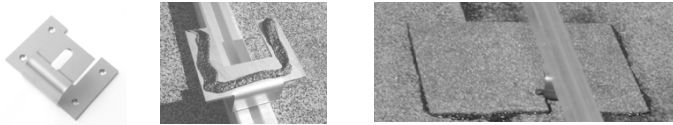

**STARfixEco**  
standard montagesystem

*til eksisterende tagstens/tegltag, eternittage/pladetage samt tagpaptage*

til tagpaptage med hældning benyttes et beslag i A2 der fæstes i tagpladen og dækkes med en tagpaplap

til tagstens/tegltag benyttes en montagebøjle i A2 der fæstes i tagspærene

til eternittage og andre pladetage benyttes en ansatsskrue i A2 der fæstes i pladernes top og fæstes i taglæggerne

alle komponenter i systemet er vejrbestandige og består hovedsaglig af saltvandsbestandig aluminium i ubehandlet stand og sortloxeret samt A2 rustfrit stål - 10 års produktgaranti ydes forudsat korrekt montage