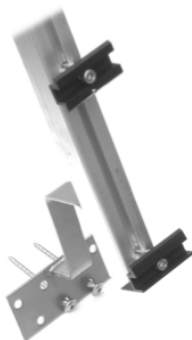

**STARfixEco**  
standard montagesystem

*til eksisterende tagstens/tegltag, eternittage/pladetage samt tagpaptage*

til tagpaptage med hældning benyttes et beslag i A2 der fæstes i tagpladen og dækkes med en tagpaplap

til tagstens/tegltag benyttes en montagebøjle i A2 der fæstes i tagspærene

til eternittage og andre pladetage benyttes en ansatsskrue i A2 der fæstes i pladernes top og fæstes i taglæggerne

alle komponenter i systemet er vejrbestandige og består hovedsaglig af saltvandsbestandig aluminium i ubehandlet stand og sortloxeret samt A2 rustfrit stål - 10 års produktgaranti ydes forudsat korrekt montage