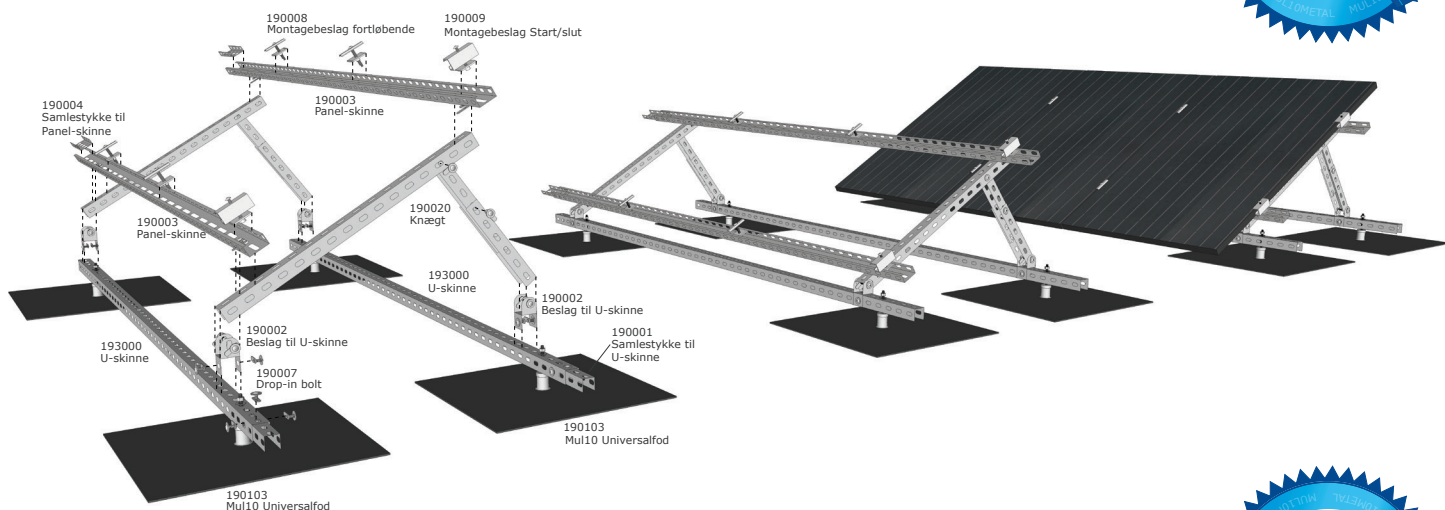

MUL10 KONSOLSYSTEM:

Konsolsystem til solpaneler. Standard panel-størrelse: 1000 x 1650 mm.

STÅENDE PANELE
LIGGENDE PANELE

SYDVENDT ANLÆG

STÅENDE PANELE
LIGGENDE PANELE

SYDVENDT ANLÆG

LIGGENDE PANELE

ØST/VEST ANLÆG