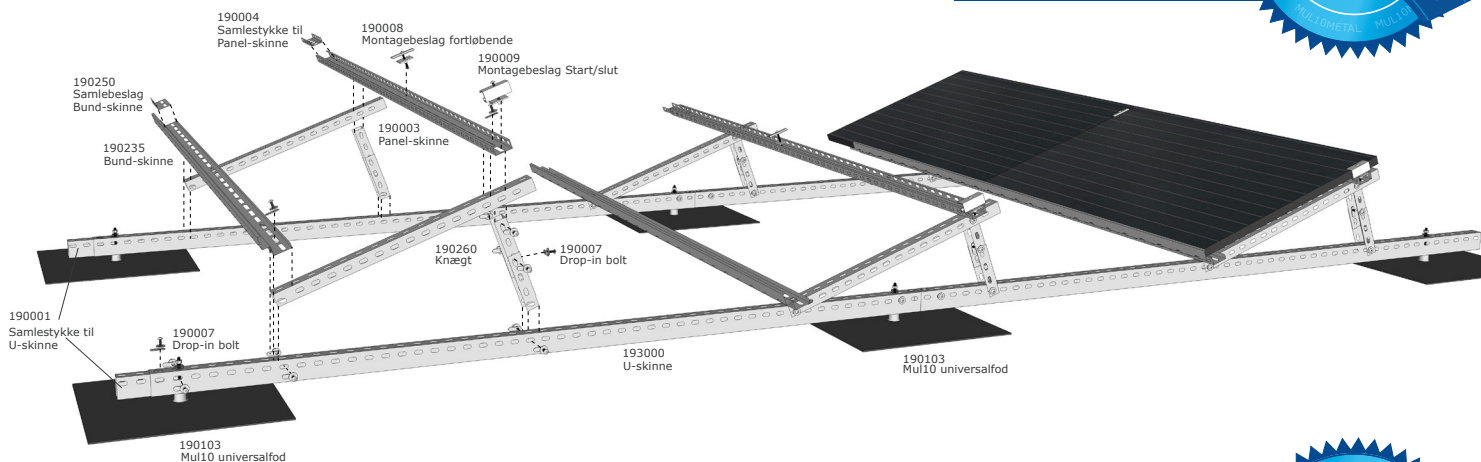

MUL10 KONSOLSYSTEM:

Konsolsystem til solpaneler. Standard panel-størrelse: 1000 x 1650 mm.

STÅENDE PANELE
LIGGENDE PANELE

SYDVENDT ANLÆG

STÅENDE PANELE
LIGGENDE PANELE

SYDVENDT ANLÆG

LIGGENDE PANELE

ØST/VEST ANLÆG